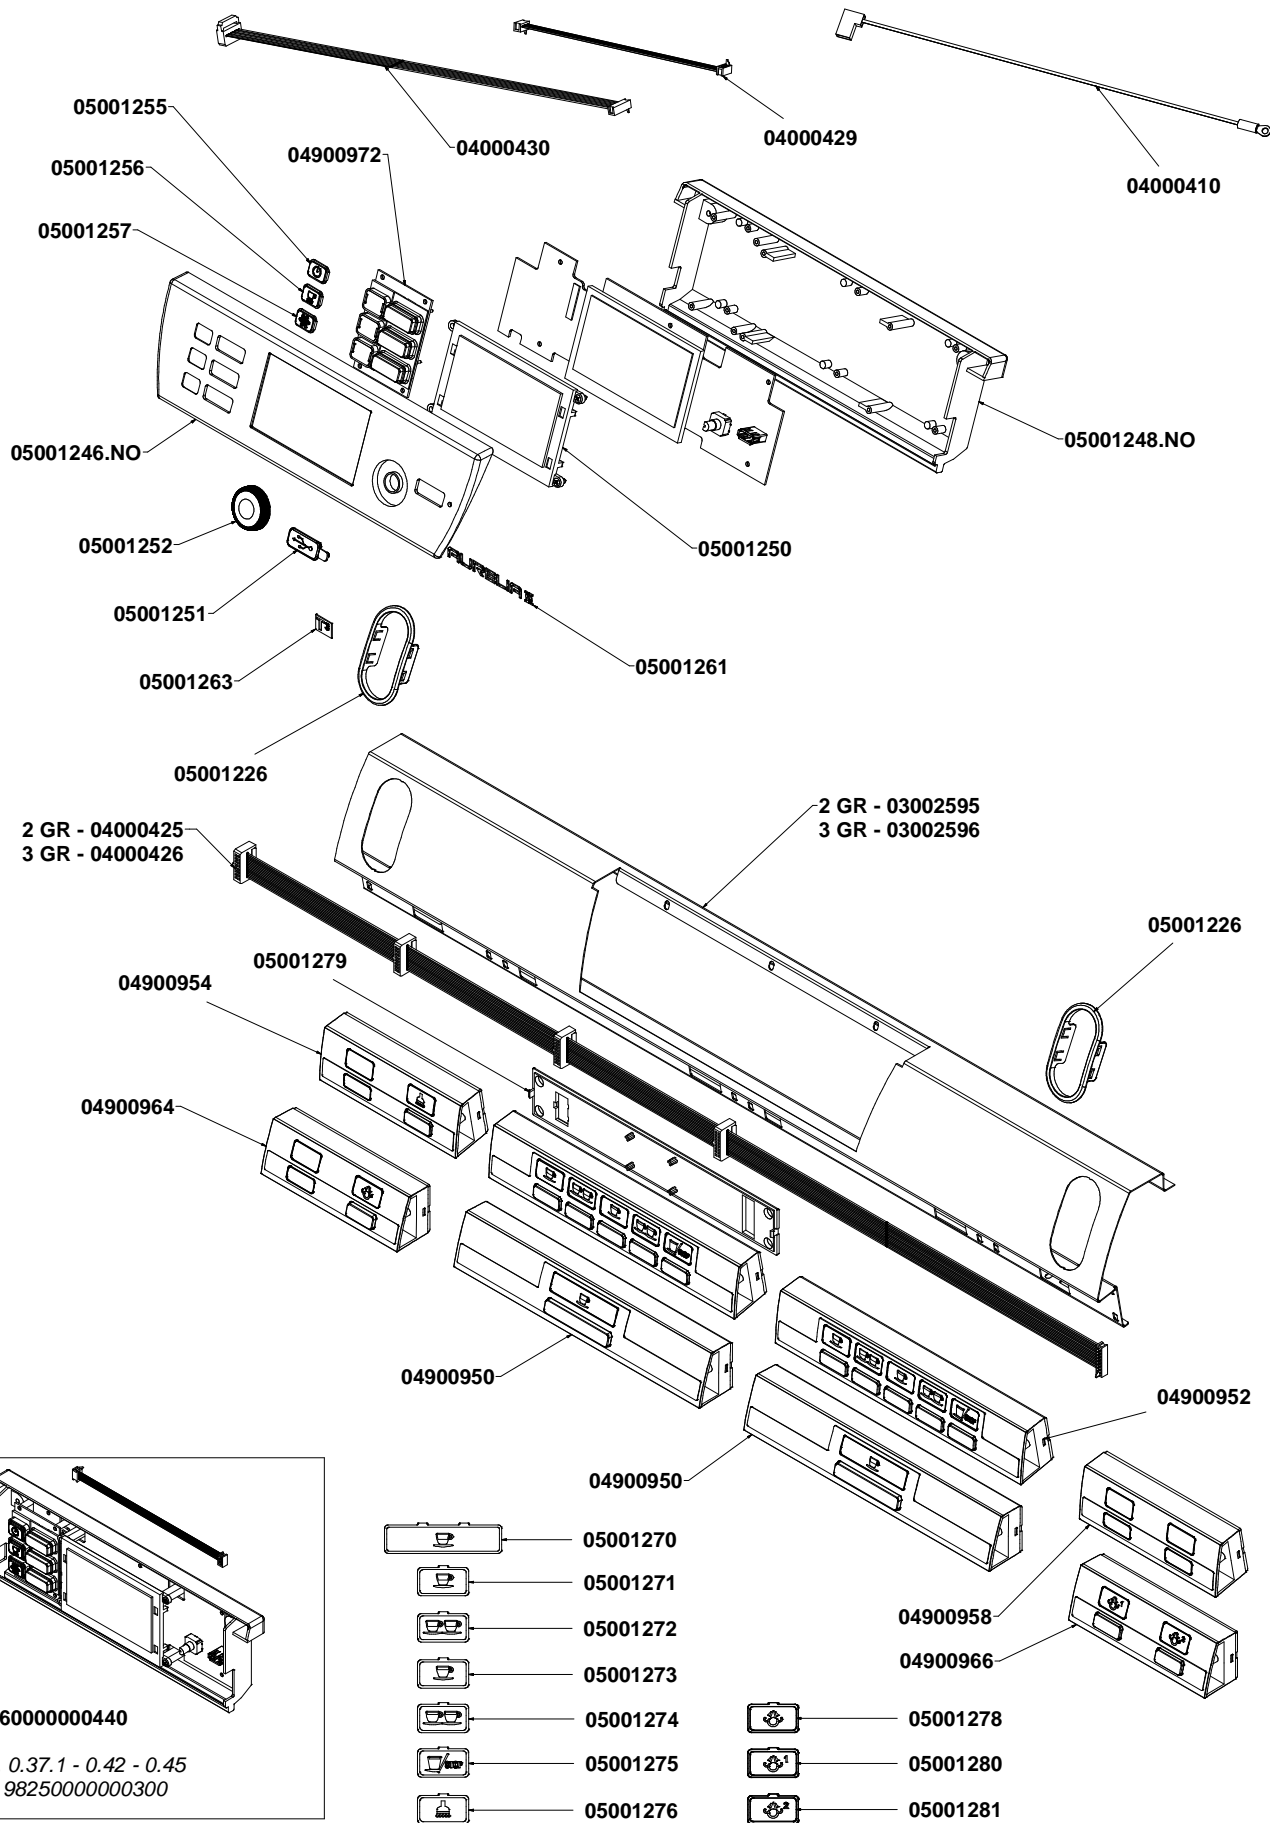

INVOLUCRO COMANDI T3 TFT CONTROL PANEL T3 TFT DISPLAY

A
U
R
E
L
I
A
I
I
T
3

9816000000440

Rel. 0.37.1 - 0.42 - 0.45
Art. 98250000000300

**nuova
SIMONELLI**

TAV 02-BIS