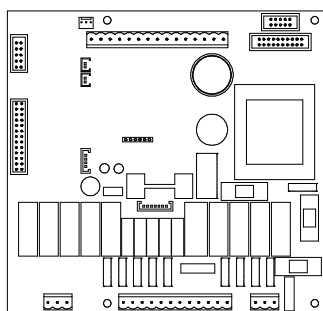

04900987 VOL