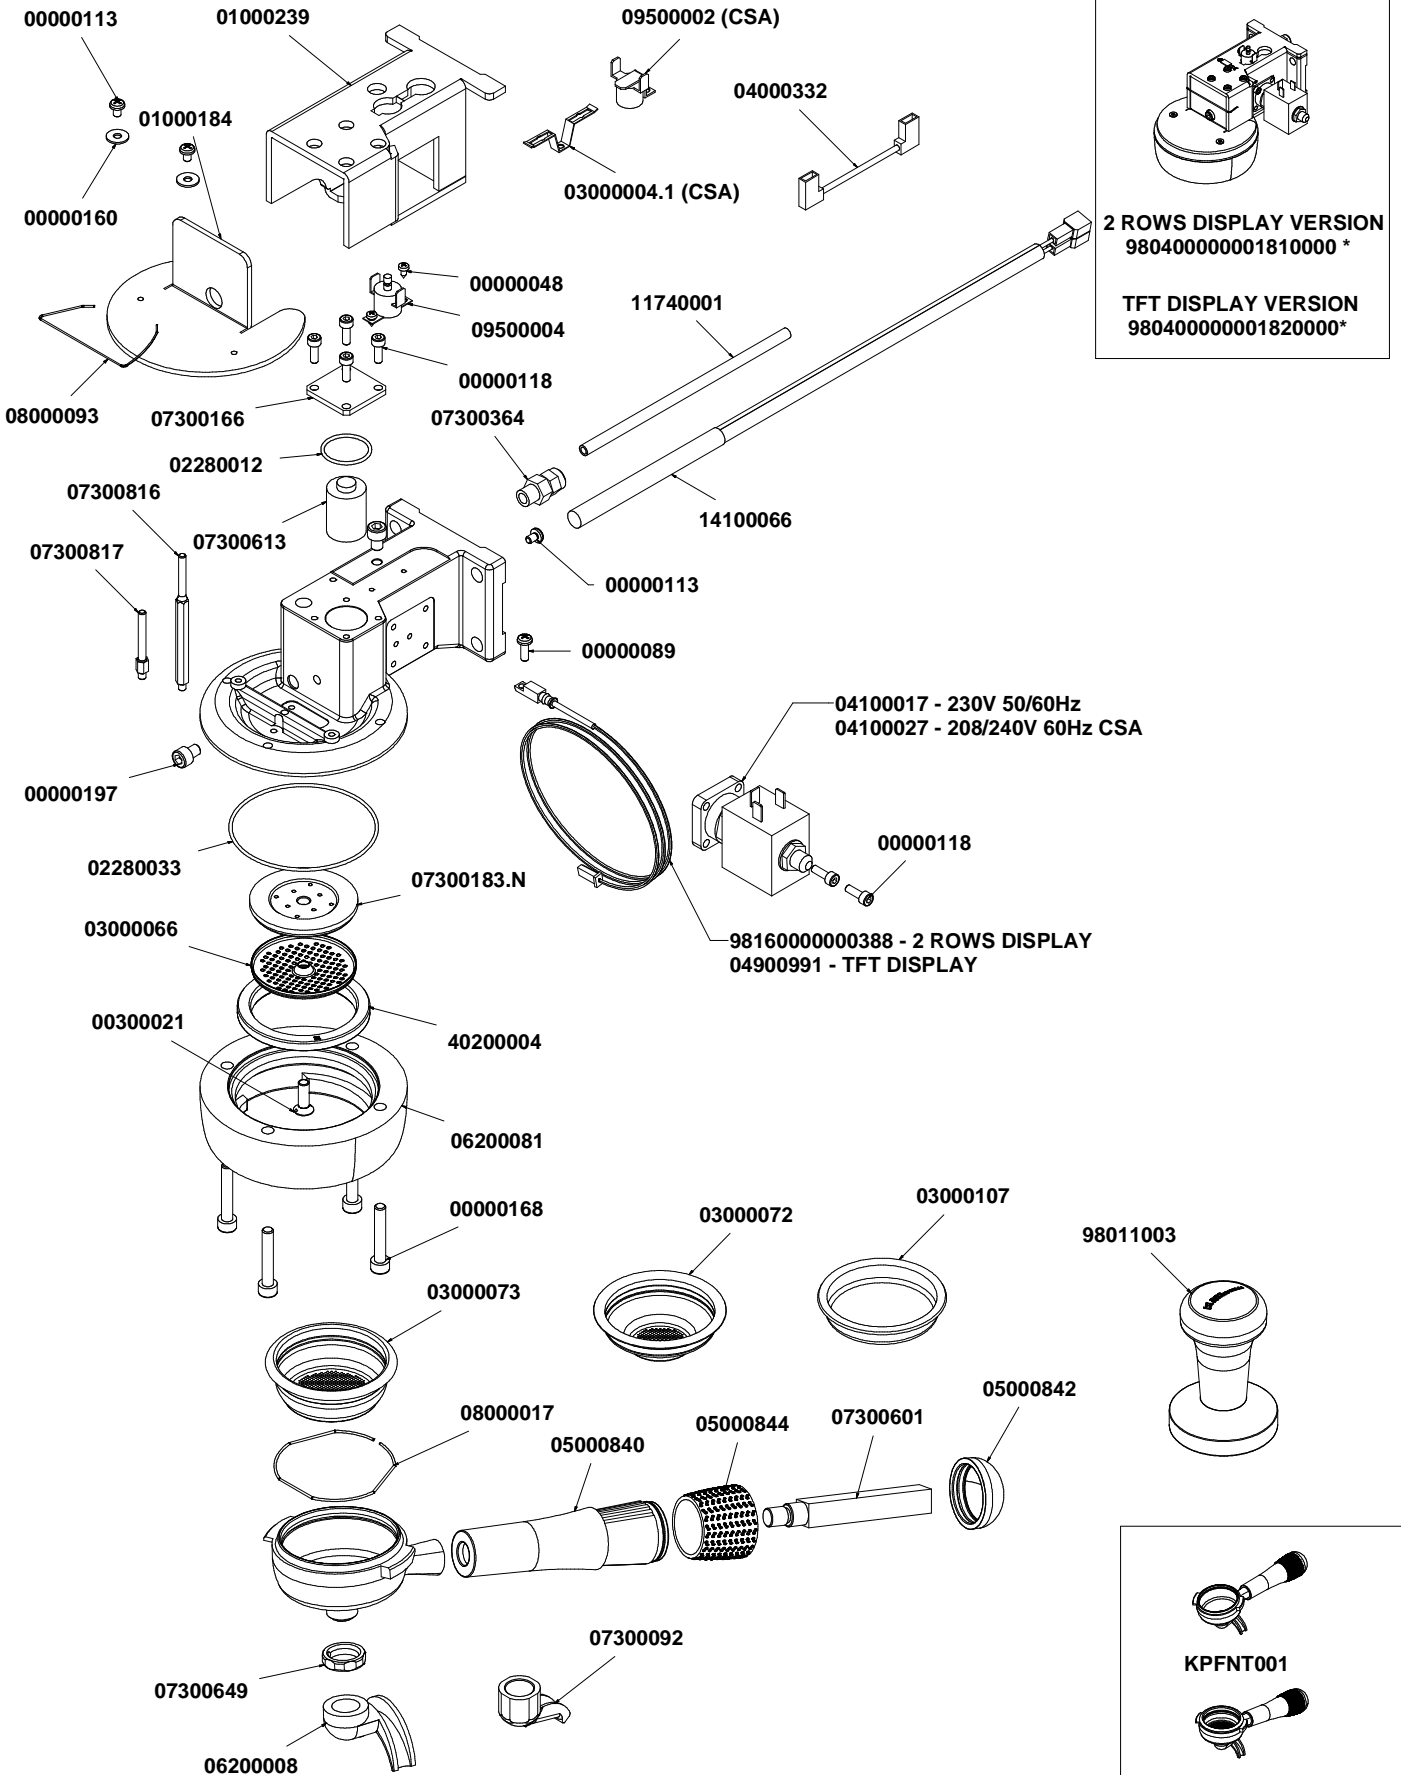

GRUPPO EROGAZIONE T3 POURING UNIT GROUP PARTS T3