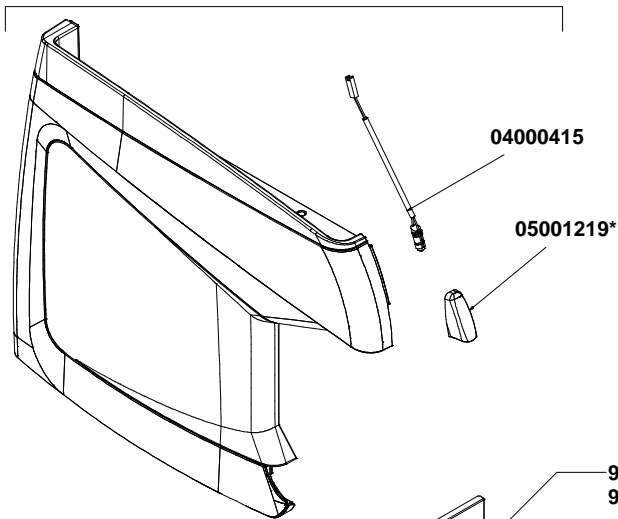

COMPONENTI ELETTRICI E LUCI ELECTRIC COMPONENTS AND LIGHTS

A
U
R
E
L
I
A
I
I
T
3

* = SPECIFICARE COLORE
SPECIFY COLOR

** = SPECIFICARE VERSIONE E COLORE
SPECIFY COLOR AND VERSION