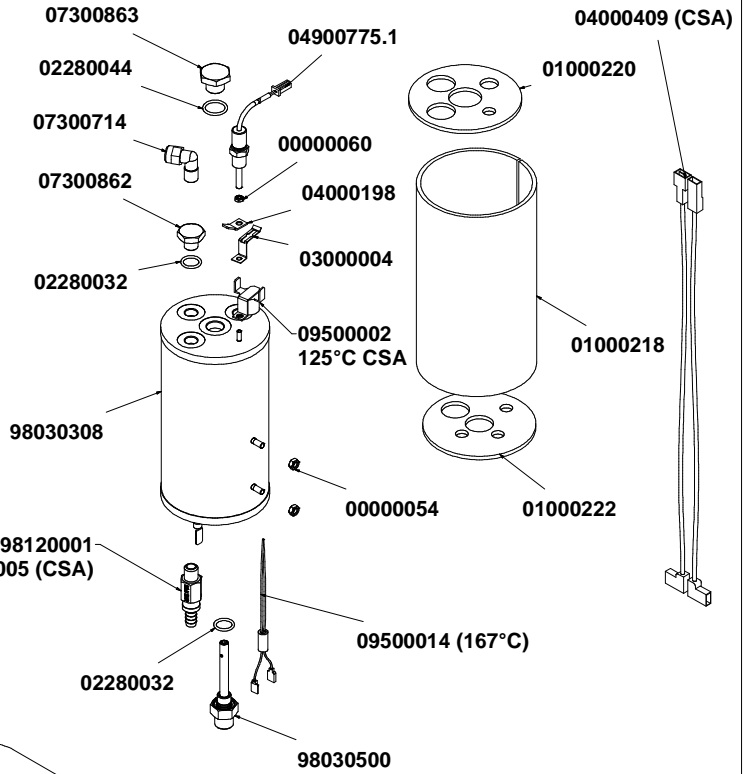

# GRUPPO CALDAIE T3 BOILER PARTS T3

DAL 15/03/2016  
FROM 15/03/2016

9803000001802 - 2GR - 4500W  
9803000001803 - 3GR - 5000W

98030000001200000 \*

\* = SPECIFICARE VERSIONE

A  
U  
R  
E  
L  
I  
A  
I  
I  
T  
3