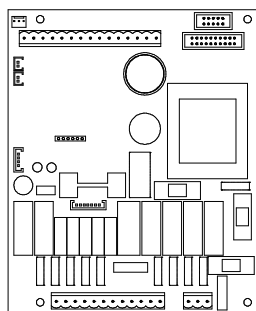

04900992 VOL