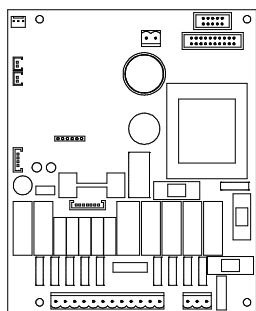

COMPONENTI ELETTRONICI ELECTRONIC PARTS

2 ROWS DISPLAY VERSION

04900993 SEM