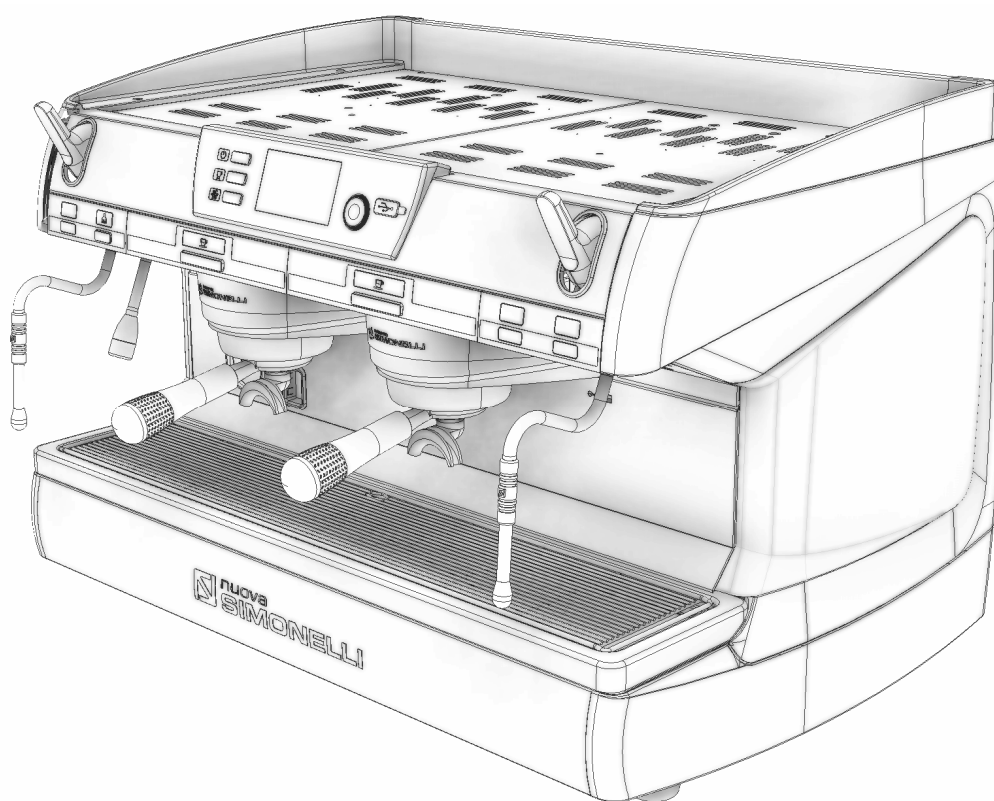

PRODOTTI / RICAMBI  
PRODUCTS / SPARE PARTS  
PRODUITS / PIÈCES DÉTACHÉES  
PRODUKTE / ERSATZTEILE  
PRODUCTOS / REPUESTOS

**AURELIA II**

Esplosi: T3 "2-3GR"

09/2016

 nuova  
**SIMONELLI**®

# I N D E X

- » **TAB 01 – CABINET PARTS**  
Componenti gruppo carena
- » **TAB 02 – CONTROL PANEL DISPLAY 16x2 VERSION**  
Involucro comandi versione con display 2 righe
- » **TAB 02 TFT – CONTROL PANEL DISPLAY TFT VERSION**  
Involucro comandi versione con display TFT
- » **TAB 03 – POURING UNIT GROUP PARTS T3**  
Componenti gruppo erogazione T3
- » **TAB 04 – HYDRAULIC COMPONENTS (until 31/01/2016)**  
Componenti idraulici (fino al 31/01/2016)
- » **TAB 04 BIS – HYDRAULIC COMPONENTS (from 01/02/2016)**  
Componenti idraulici (dal 01/02/2016)
- » **TAB 05 – STEAM AND HOT WATER VALVE PARTS**  
Rubinetti vapore e acqua calda
- » **TAB 06 – HOT/COLD WATER MIXER COMPONENTS**  
Componenti miscelatore acqua calda
- » **TAB 07 – TUBES**  
Tubazioni
- » **TAB 08 – EASY CREAM PARTS**  
Componenti Easy Cream
- » **TAB 09 – HYDRAULIC GROUP PARTS (until 14/03/2016)**  
Componenti gruppo idraulico (fino al 14/03/2016)
- » **TAB 09 BIS – HYDRAULIC GROUP PARTS (from 15/03/2016)**  
Componenti gruppo idraulico (dal 15/03/2016)
- » **TAB 10 – BOILER PARTS (until 14/03/2016)**  
Componenti caldaie (fino al 14/03/2016)
- » **TAB 10 BIS – BOILER PARTS (from 15/03/2016)**  
Componenti caldaie (dal 15/03/2016)
- » **TAB 10 TER – BOILER TUBES T3 (from 15/03/2016)**  
Tubazioni caldaie T3 (dal 15/03/2016)
- » **TAB 11 – FRAME PARTS**  
Componenti telaio
- » **TAB 12 – ELECTRIC PARTS**  
Componenti elettrici
- » **TAB 13 – ELECTRONIC PARTS**  
Componenti elettronici
- » **TAB 14 – ELECTRIC COMPONENTS AND LIGHTS**  
Componenti elettrici e luci