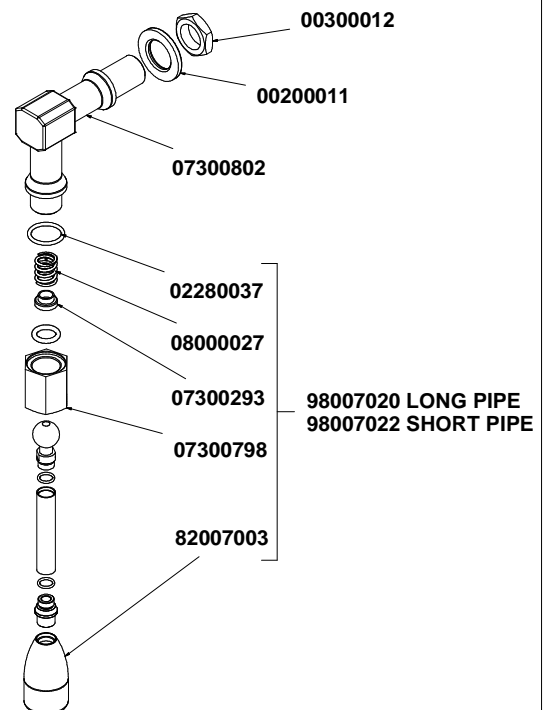

# COMPONENTI IDRAULICI HYDRAULIC COMPONENTS

DAL 01/02/2016  
FROM 01/02/2016

A  
U  
R  
E  
L  
I  
A  
I  
I  
T  
3

COMPONENTI IDRAULICI - HYDRAULIC COMPONENTS		
CODICE	DESCRIZIONE	DESCRIPTION
01000113	TUBO INGRESSO L=1500	FILLING TUBE L=1500
01000030	TUBO INGRESSO L= 500	FILLING TUBE L= 500
01000127	TUBO SCARICO	DRAINING TUBE
00000133	FASCETTA INOX	STAINLESS STEEL GIRDLE

# RUBINETTI VAPORE E ACQUA CALDA STEAM & HOT WATER VALVES PARTS

98006021 DX  
98006022 SX

9806000000111

98006080 Cool Touch

9806000000136 Cool Touch

98070000000050

98070000000052

A  
U  
R  
E  
L  
I  
A  
I  
I  
T  
3