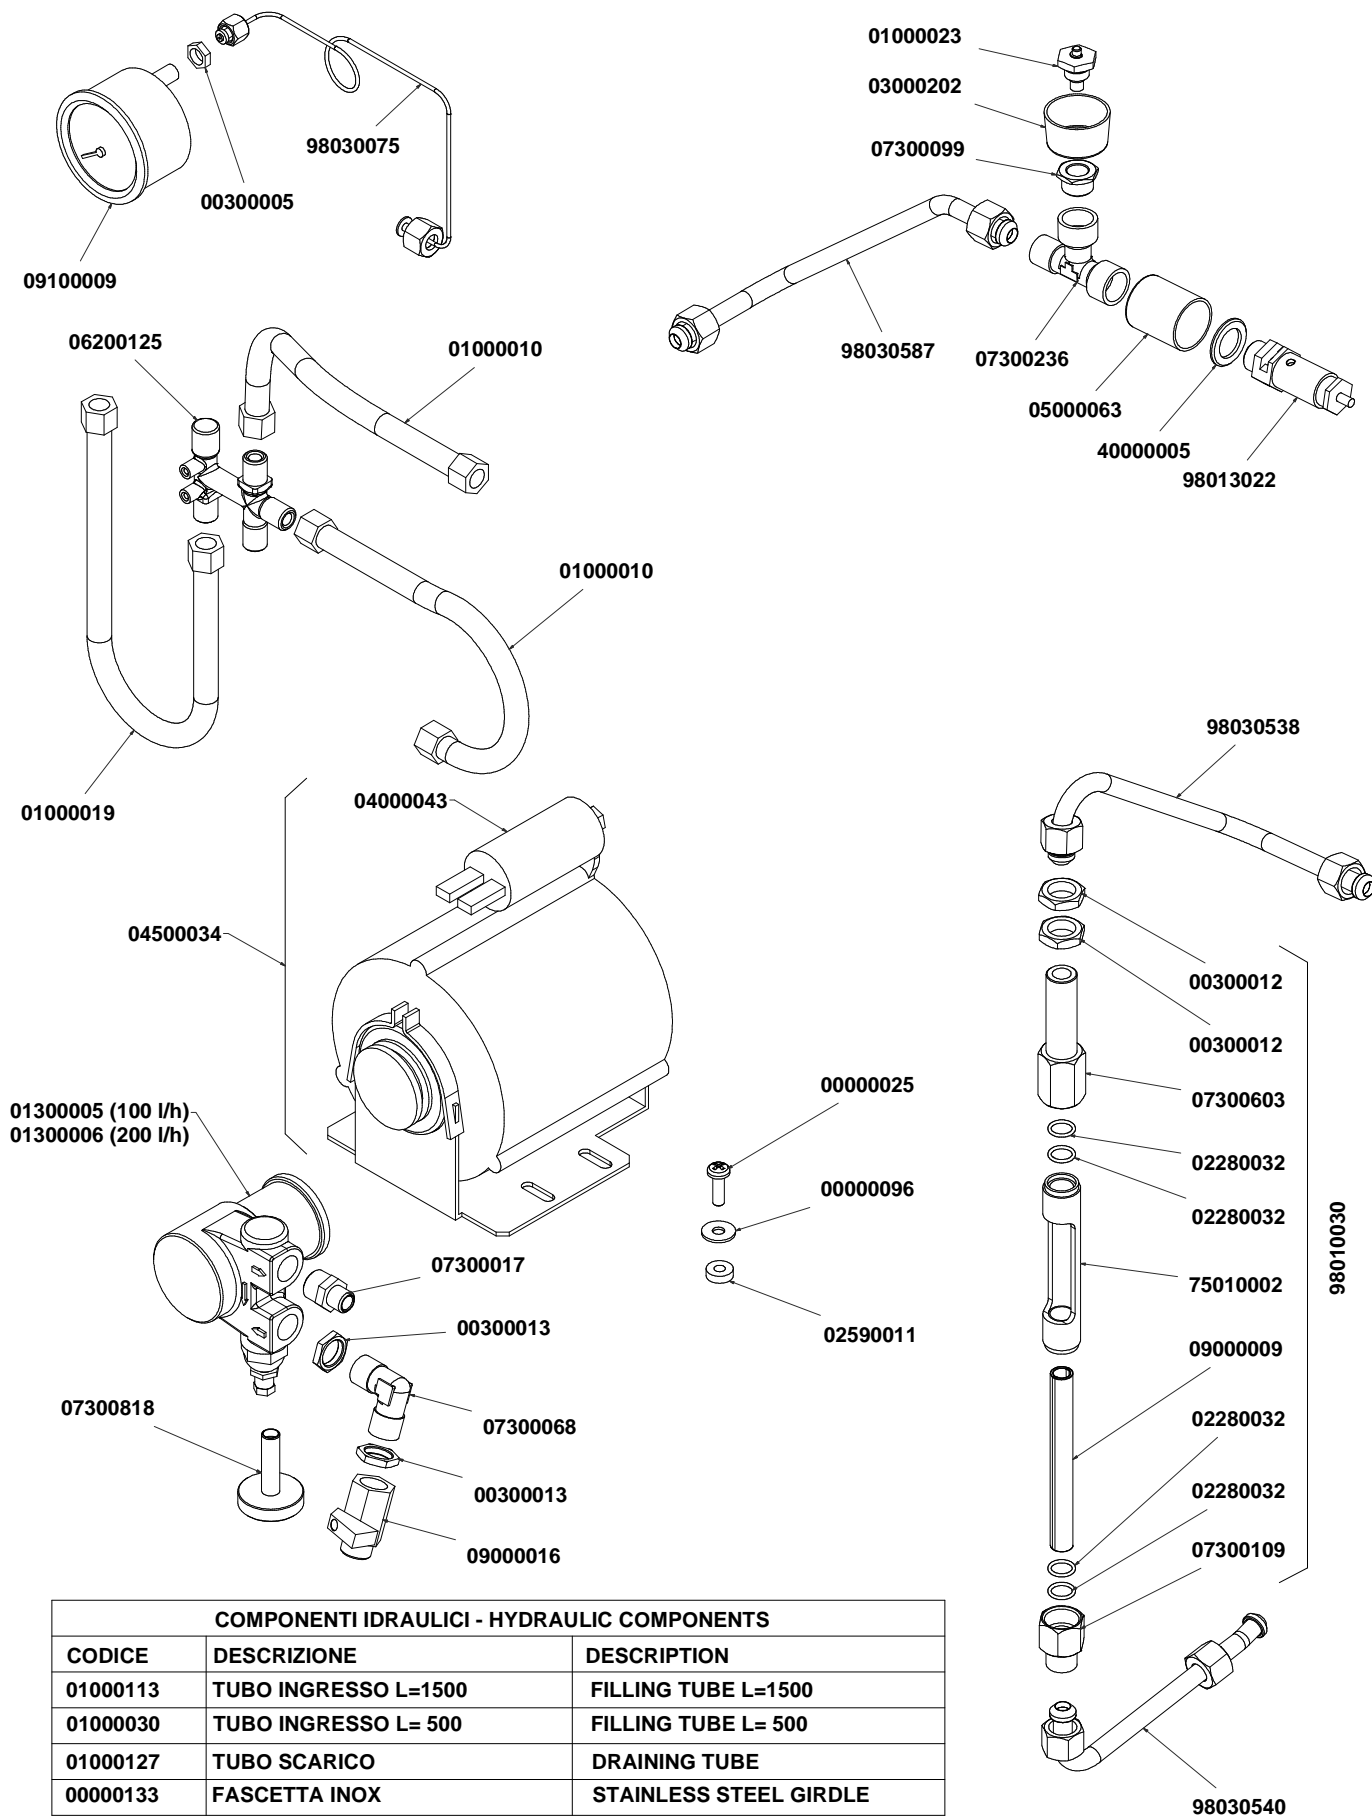

# COMPONENTI IDRAULICI HYDRAULIC COMPONENTS

DAL 01/02/2016  
FROM 01/02/2016

A  
U  
R  
E  
L  
I  
A  
I  
I  
T  
3

COMPONENTI IDRAULICI - HYDRAULIC COMPONENTS		
CODICE	DESCRIZIONE	DESCRIPTION
01000113	TUBO INGRESSO L=1500	FILLING TUBE L=1500
01000030	TUBO INGRESSO L= 500	FILLING TUBE L= 500
01000127	TUBO SCARICO	DRAINING TUBE
00000133	FASCETTA INOX	STAINLESS STEEL GIRDLE