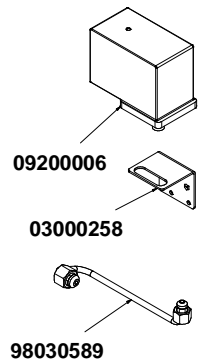

TUBAZIONI CALDAIE T3 BOILER TUBES T3

DAL 15/03/2016
FROM 15/03/2016

CSA

A
U
R
E
L
I
A
I
I
T
3