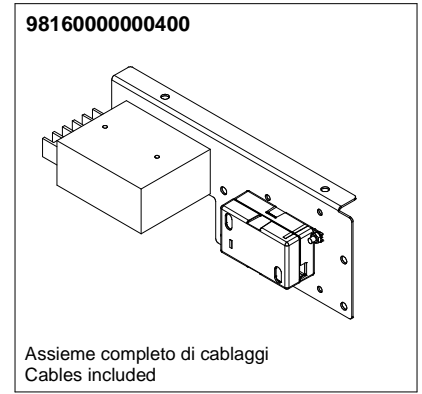

COMPONENTI ELETTRICI E LUCI ELECTRIC COMPONENTS AND LIGHTS

A
U
R
E
L
I
A
I
I
T
3

* = SPECIFICARE COLORE
SPECIFY COLOR

** = SPECIFICARE VERSIONE E COLORE
SPECIFY COLOR AND VERSION