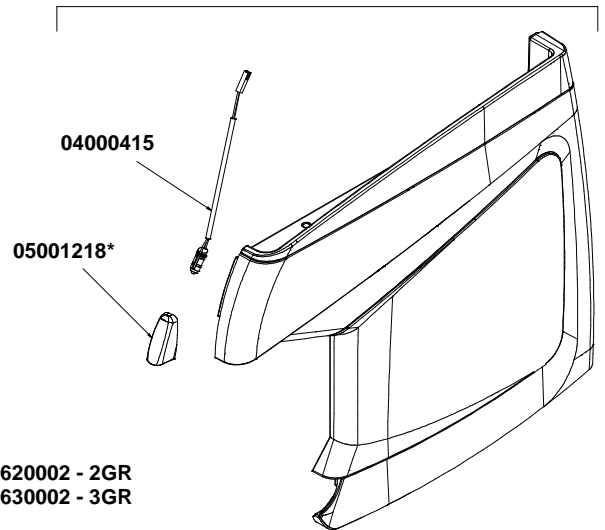

COMPONENTI ELETTRICI E LUCI ELECTRIC COMPONENTS AND LIGHTS

A
U
R
E
L
I
A
I
I
T
3

* = SPECIFICARE COLORE
SPECIFY COLOR

** = SPECIFICARE VERSIONE E COLORE
SPECIFY COLOR AND VERSION