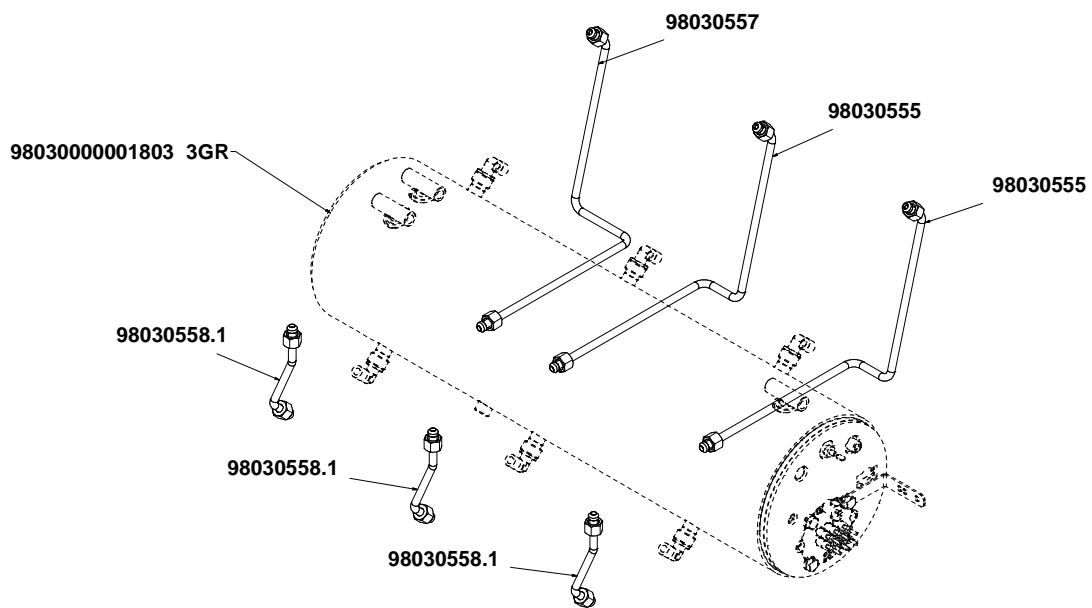

TUBAZIONI CALDAIE T3 BOILER TUBES T3

DAL 15/03/2016
FROM 15/03/2016

CSA

A
U
R
E
L
I
A
I
I
T
3