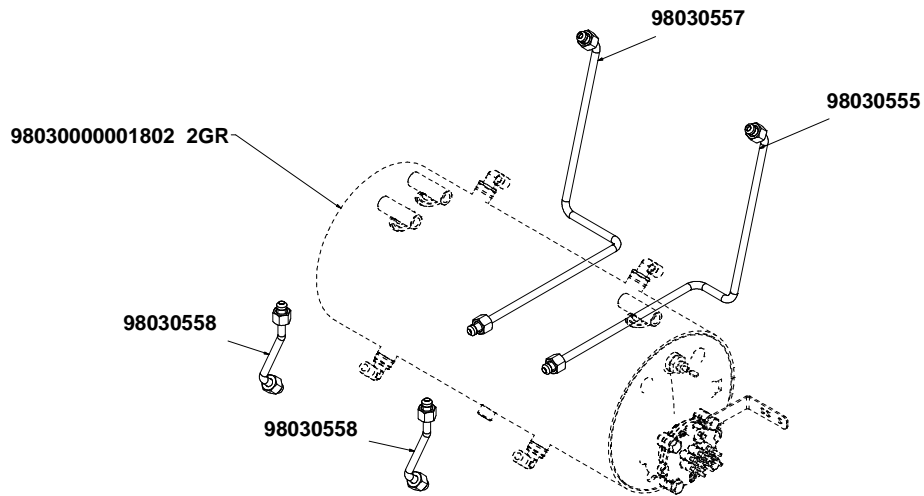

TUBAZIONI CALDAIE T3 BOILER TUBES T3

DAL 15/03/2016
FROM 15/03/2016

CSA

A
U
R
E
L
I
A
I
I
T
3