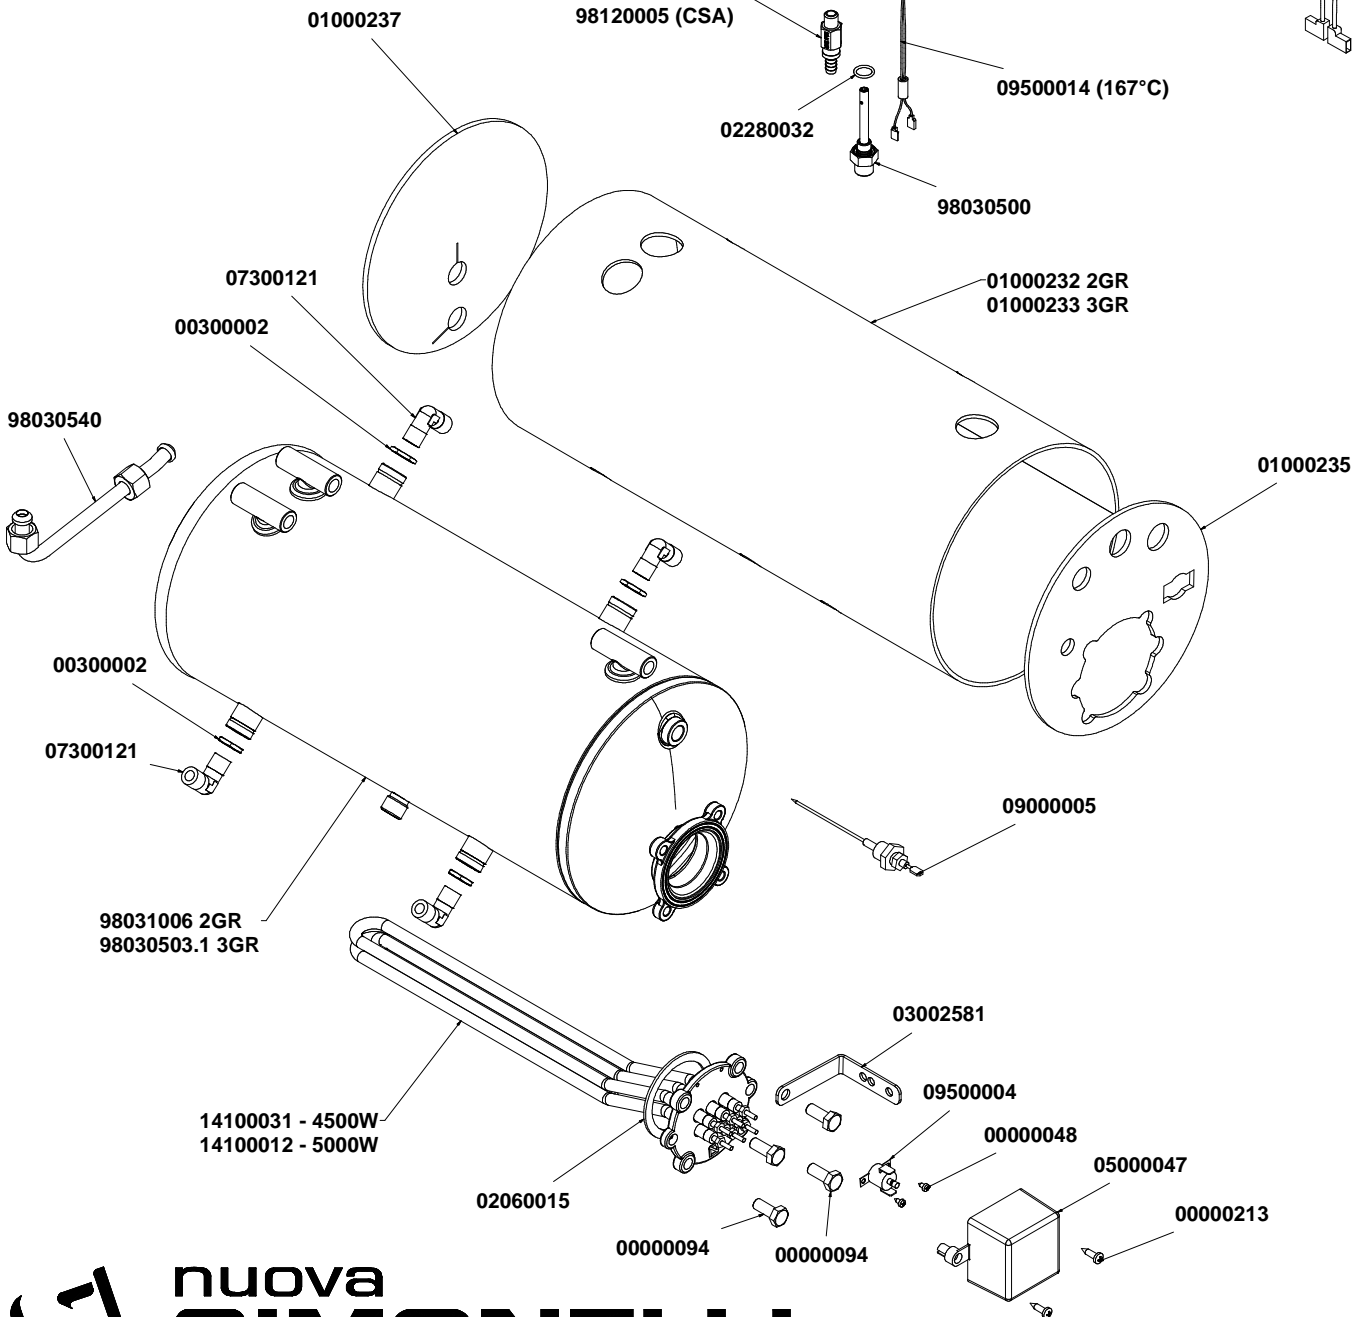

# GRUPPO CALDAIE T3 BOILER PARTS T3

DAL 15/03/2016  
FROM 15/03/2016

9803000001802 - 2GR - 4500W  
9803000001803 - 3GR - 5000W

98030000001200000 \*

\* = SPECIFICARE VERSIONE

A  
U  
R  
E  
L  
I  
A  
I  
I  
T  
3