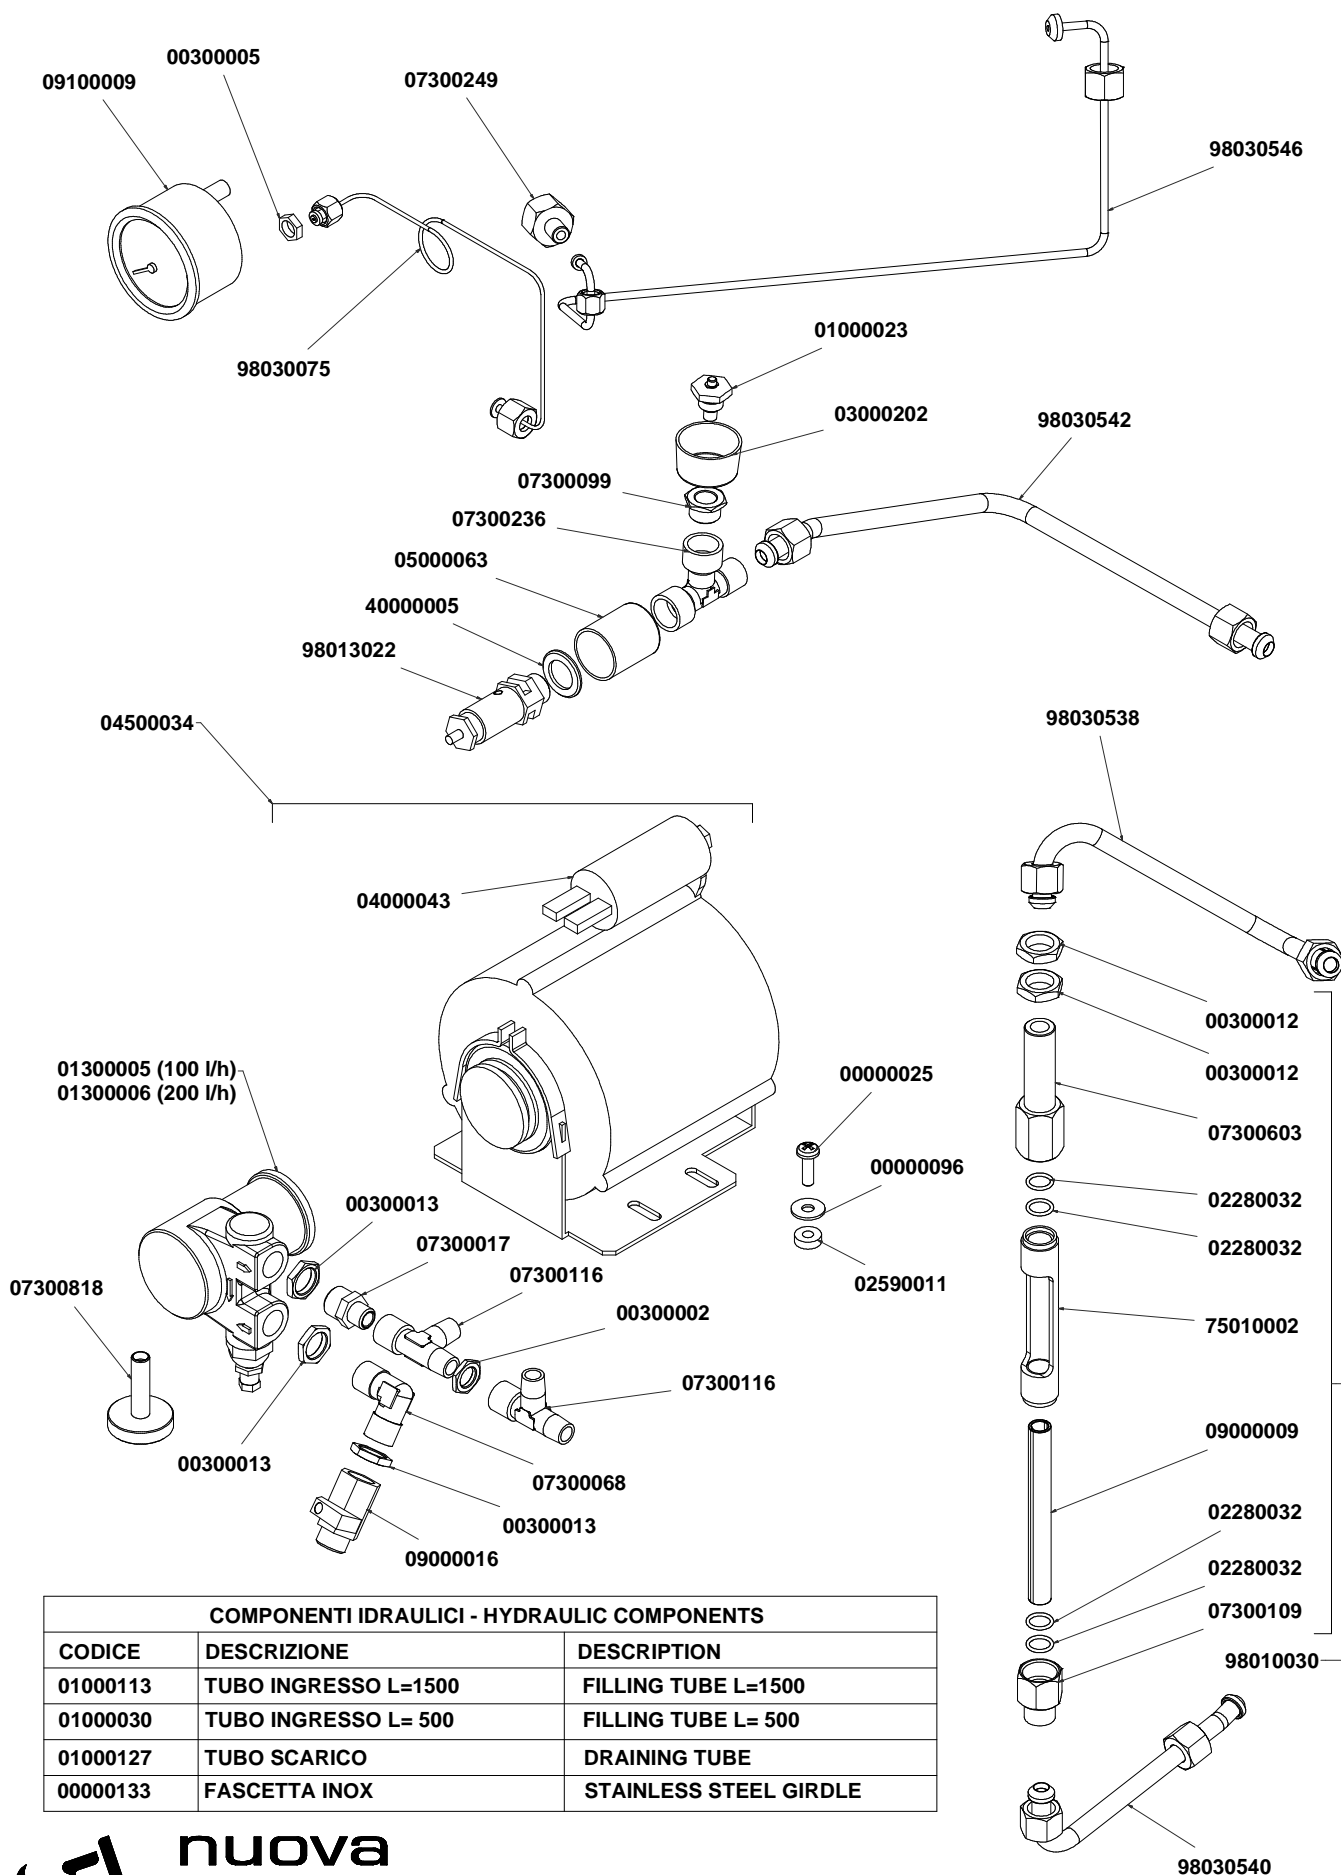

COMPONENTI IDRAULICI HYDRAULIC COMPONENTS

FINO AL 31/01/2016
UNTIL 31/01/2016

A
U
R
E
L
I
A
I
I
T
3