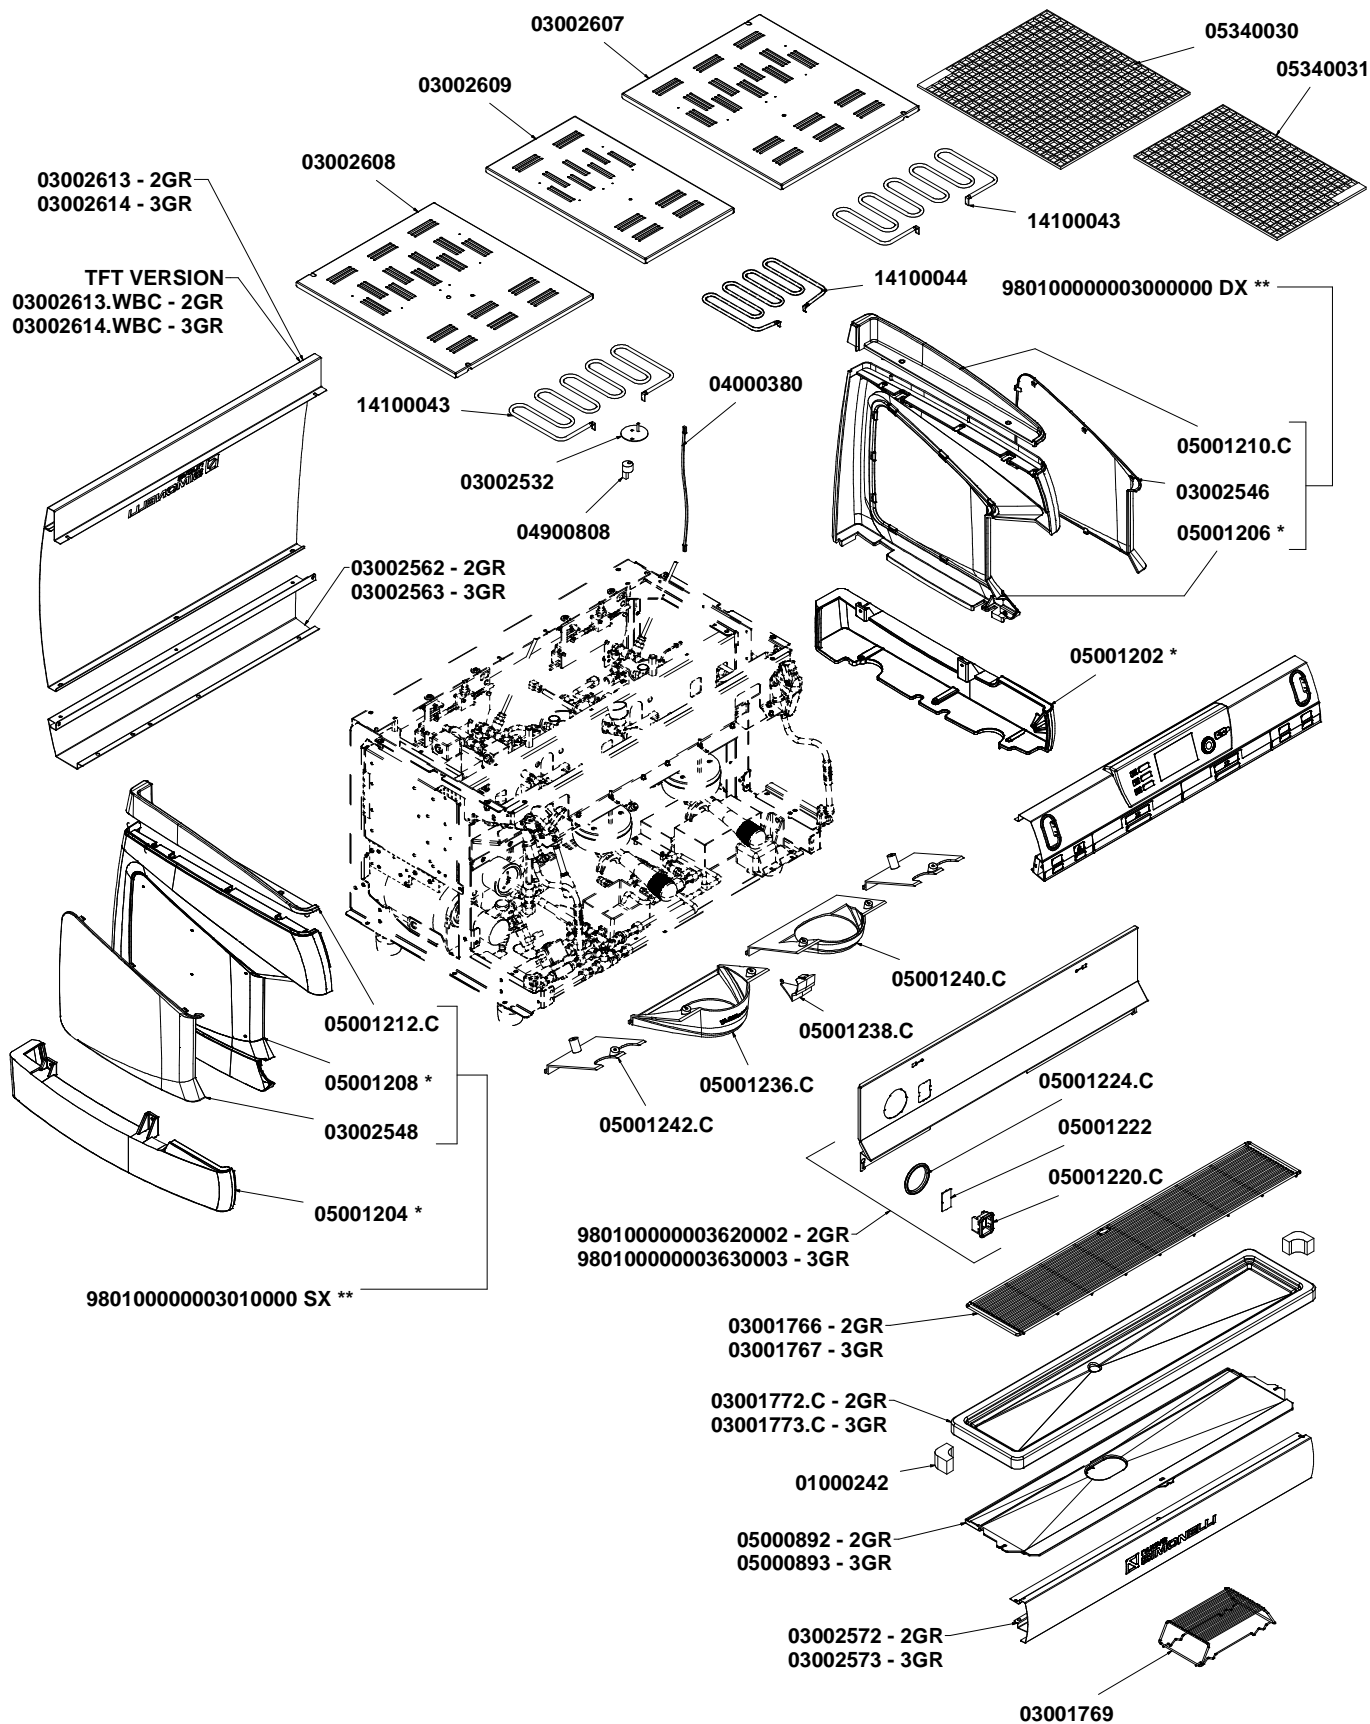

COMPONENTI GRUPPO CARENA CABINET PARTS

* = SPECIFICARE COLORE
** = SPECIFICARE VERSIONE E COLORE