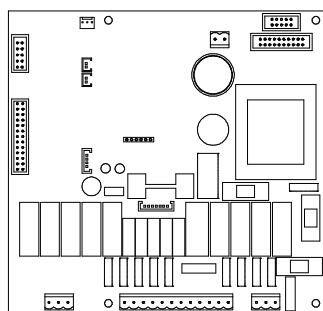

TFT DISPLAY VERSION

04900986 SEM