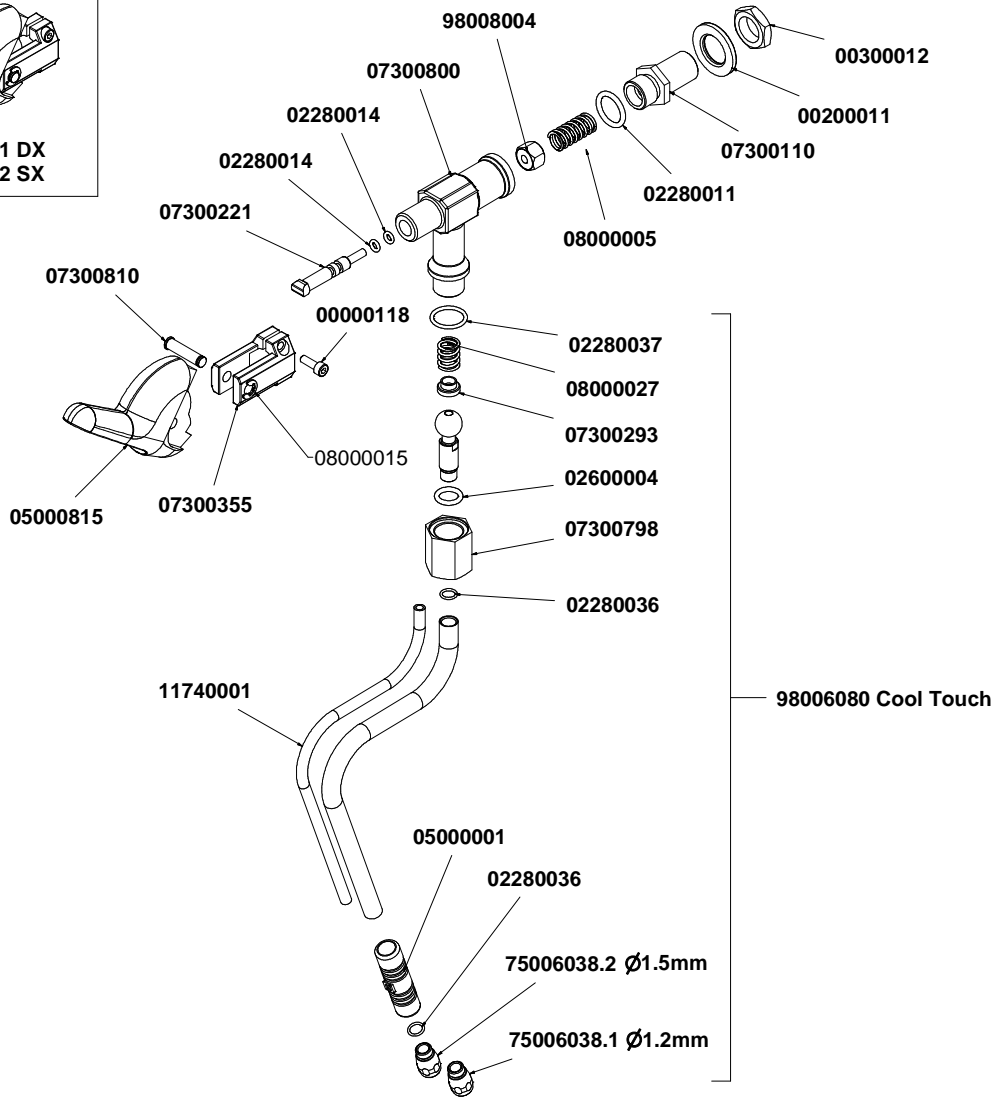

RUBINETTI VAPORE E ACQUA CALDA STEAM & HOT WATER VALVES PARTS

98006021 DX
98006022 SX

9806000000111

98006080 Cool Touch