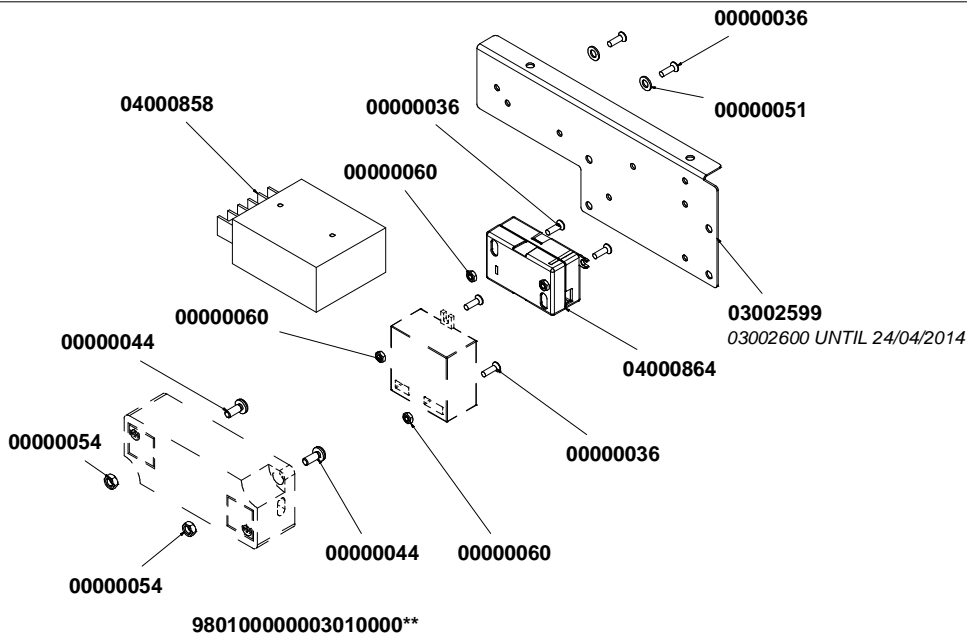

COMPONENTI ELETTRICI E LUCI ELECTRIC COMPONENTS AND LIGHTS

A
U
R
E
L
I
A
I
I
T
3

* = SPECIFICARE COLORE
SPECIFY COLOR

** = SPECIFICARE VERSIONE E COLORE
SPECIFY COLOR AND VERSION