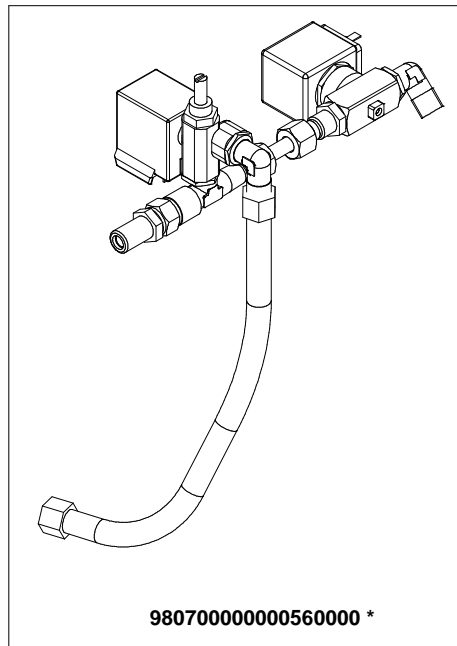

COMPONENTI MISCELATORE ACQUA CALDA HOT/COLD WATER MIXER COMPONENTS

* = SPECIFICARE VERSIONE